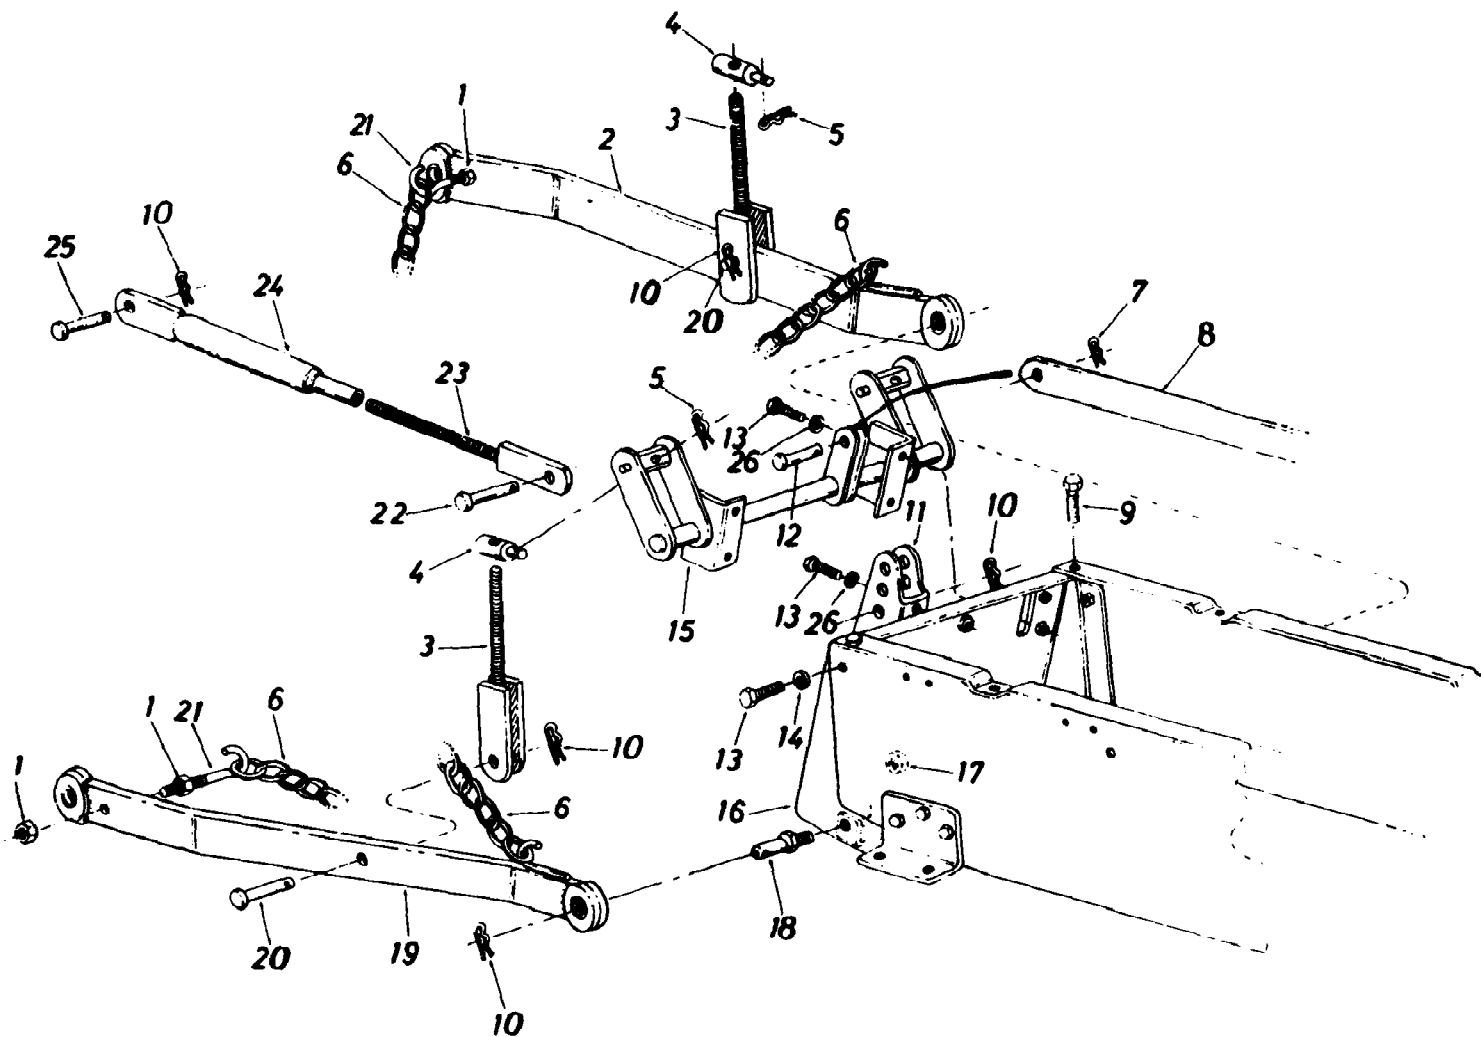

145-992-190 Garden Tractor GT-1855 (1995)
Steering Assembly

Page 23 of 25

Ref #	Part Number	Qty	S/P/F	Description
58	736-0264	1	S	Fl-Wash. 3/8" Dia.
59	712-0237	1	S	Hex Cent. L-Nut 5/16-24 Thd.
60	13539	1		Spacer
61	710-0152	1	S/F	Hex Bolt 3/8-24 x 1.00" Lg.
62	712-0241	1	/P/F	Hex Nut 3/8-24 Thd.
63	731-0988	1		Cap
64	738-0702	1		Steering Shaft
66		1		UNKNOWN

145-992-190 Garden Tractor GT-1855 (1995)
Three Point Hitch

Page 25 of 25

Ref #	Part Number	Qty	S/P/F	Description
1	712-0290	1	/P	Hex Cent. L-Nut 7/16-14 Thd.
2	13130A	1	S	Draft Bar Ass'y. - L.H.
3	13138	1		Clevis Screw Ass'y.
4	711-0649	1		Clevis Pin
5	714-0147	1		Hitch Pin Clip
6	713-0148	1		Chain - 20 Links
7	714-0470	1	S/F	Cotter Pin 1/8" Dia. x 1.25" Lg.
8	13709	1	S	Push Bar Ass'y.
9	710-0216	1	/P/F	Hex Scr. 3/8-16 x .75" Lg.
10	714-0117	1	/P	Hairpin Cotter
11	13026	1	S	Hitch Brkt.
12	711-0654	1	/P	Clevis Pin
13	710-0216	1	/P/F	Hex Scr. 3/8-16 x .75" Lg.
14	736-0217	1	S/F	L-Wash. 3/8" Scr. - H.D.
15	13135	1	S	Rear Lift Shaft Ass'y.
16	13196	1	S	Hitch Plate Ass'y.
17	712-0923	1	/P	Hex Cent. L-Nut 5/8-18 Thd.
18	711-0497	1		Link Clevis Pin
19	13129A	1	S	Draft Bar Ass'y. - R.H.
20	711-0225	1	/P	Clevis Pin .63" Dia. x 1.66" Lg.
21	711-0639	1		Hitch Chain Hook
22	711-0299	1	/P	Clevis Pin .63" Dia. x 2.4" Lg.
23	711-0636	1		Clevis Screw
24	749-0238	1	S	Clevis Tubing
25	711-0299	1	/P	Clevis Pin .63" Dia. x 2.4" Lg.
26	736-0217	1	S	L-Wash. 3/8" Scr. - H.D.